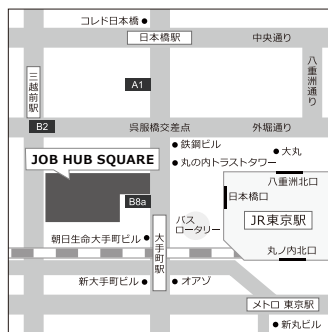

11.7 (土) 10:00~17:00

会場

パソナグループ
JOB HUB SQUARE 東京・大阪

オンライン

Web会議システム
「Zoomウェビナー」内

※ご視聴にはZoomアプリケーション(バージョン5.0以上)のインストールが必要です。

※視聴に必要なセミナーURLは、お申込後、別途ご案内します。

東京

東京都千代田区
大手町2-6-2

JR東京駅 日本橋口
東京メトロ 大手町駅 B8a 出口
東京メトロ 日本橋駅 A1 出口
東京メトロ 三越前駅 B2 出口

大阪

大阪市北区梅田1-10-1
梅田DTタワー

JR各線 大阪駅 徒歩3分
阪神・地下鉄御堂筋線 梅田駅 徒歩3分
四つ橋線 西梅田駅 徒歩3分
谷町線 東梅田駅 徒歩3分
阪急梅田駅 徒歩7分

参加無料

イベントの詳細&お申し込みはWEBで

パソナグループ 職博